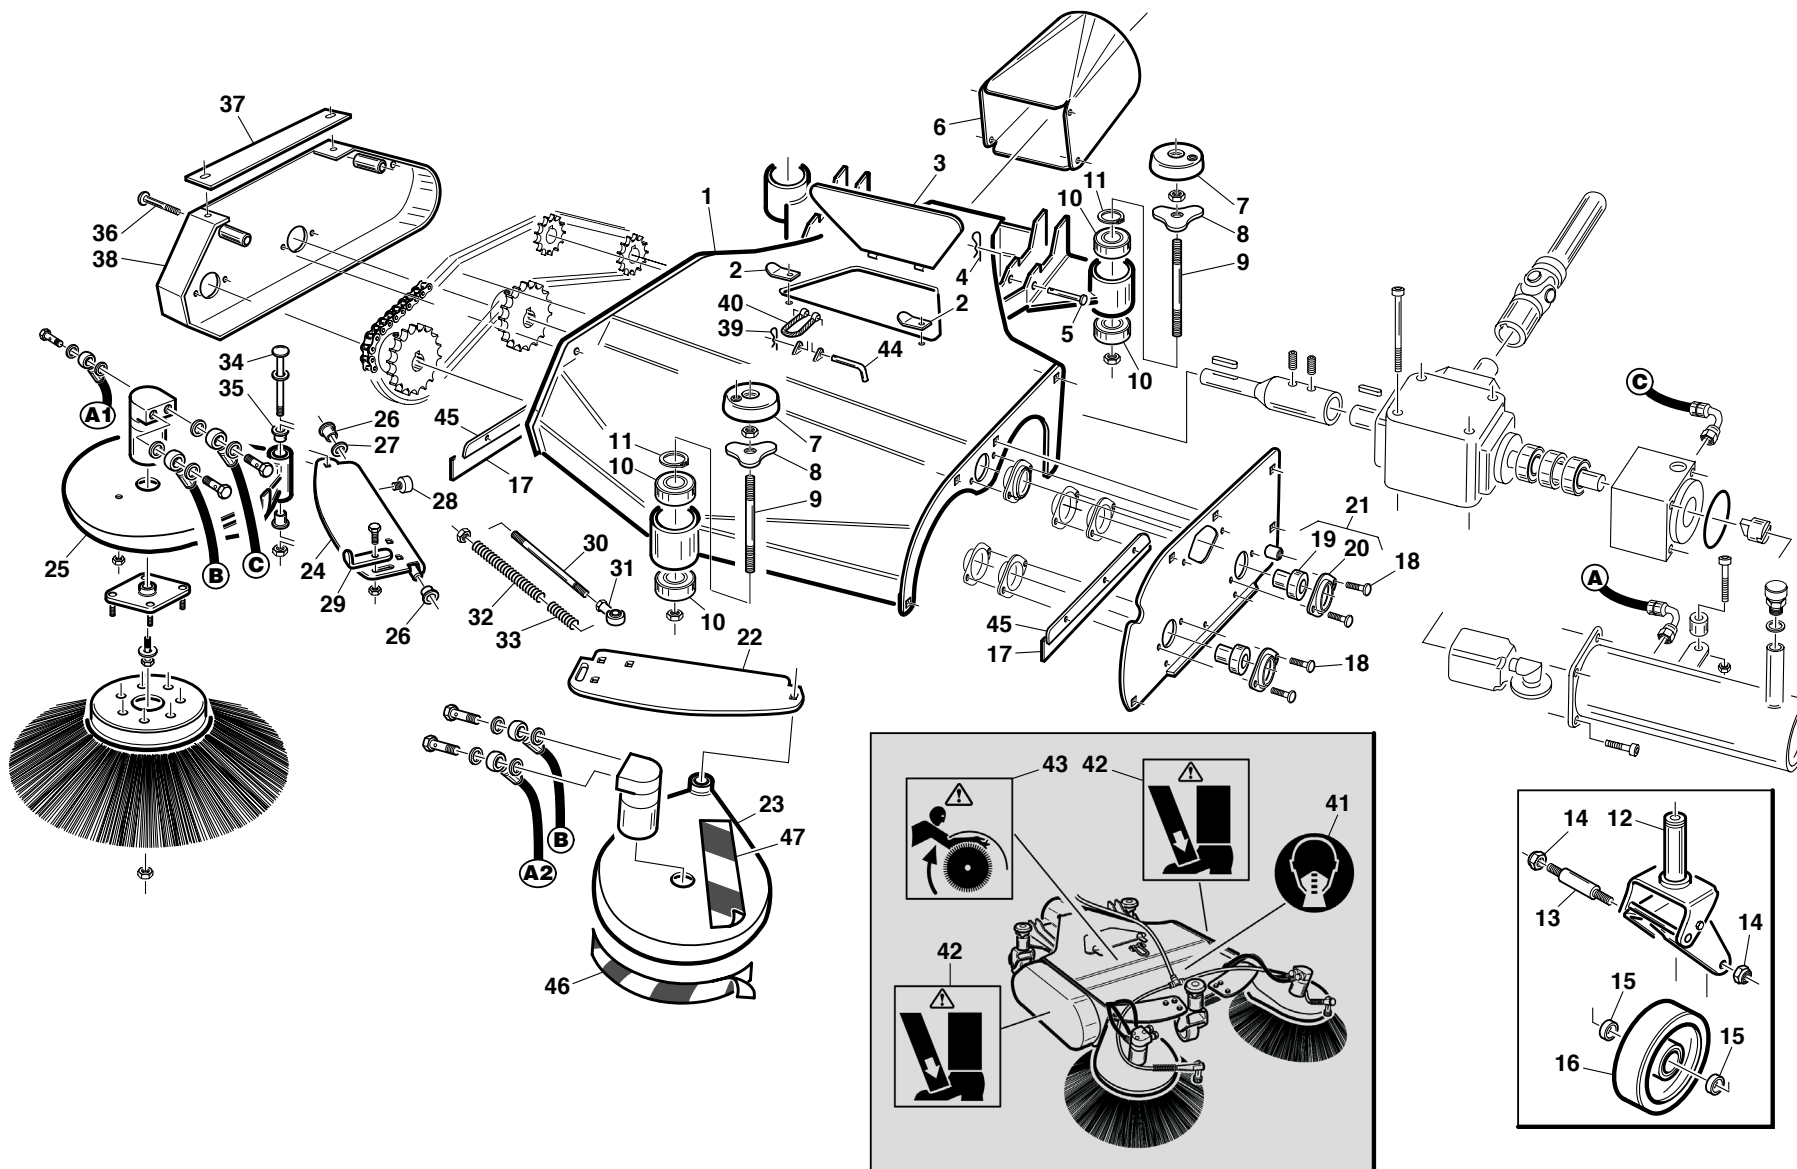

**PIATTO 150 SM - 11/1 PIATTO 150 SM**  
CUTTING DECK 150 SM  
PLATEAU DE COUPE 150 SM  
MÄHWERK 150 SM

Pos.	CODICE / CODE
01	95163101000
02	95073000020
03	95073000019
04	00111000175
05	95147000001
06	95073000050
07	95073000054
08	95073000055
09	95073000060
10	00777100006
11	00111000057
12	95163101100
13	95163100002
14	00111000080
15	95163100001
16	00111970167
17	95073000012
18	00111340003
19	00777100030
20	95073000007
21	95163100011
22	95163100017
23	95163100013
24	95163100022
25	95163100019
26	95163100021
27	95163100020
28	95599000019
29	95163100018
30	95163100026
31	00777200007
32	95163100024
33	95163100023
34	95163100028
35	95163100025
36	00111340001
37	95073000056
38	95163101200
39	00111750004
40	95162000012
41	00555200075
42	00555200076
43	00555200074
44	95125000009
45	95073000013
46	95163000002
47	95163000001